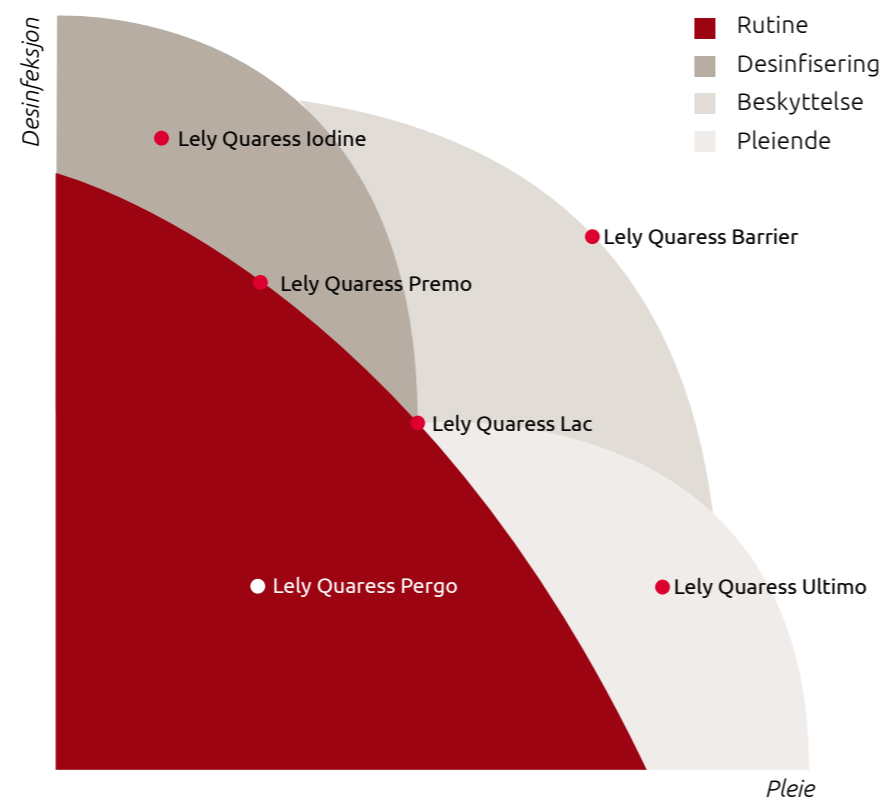

Sunne kyr for en sunn virksomhet

Sunne kyr er nødvendige for god gårdsdrift. Hygiene spiller en viktig rolle i dette fra kalv til ku. Prematur utrangering har en enorm effekt på melkekyrnes produktivitet og levetid. To viktige faktorer som bidrar til prematur utrangering er problemer med jurhelse og klauvhelse, og jurhelse er den alvorligste.

2. Cow Care

2.1 JURHELSE

Jurhelse og melkekvalitet henger nøye sammen. Bruken av passende jurpleieprodukter reduserer risikoen for en rekke helserelaterte problemer, som for eksempel økning i somatisk celletall eller jurbetennelse. Tar du vare på jurhelsen, hjelper du også kyrne med å bruke all sin energi på å produsere melk av høy kvalitet.

Lely Quaress Barrier

Jurpleieprodukt med beskyttende barriere

Lely Quaress Barrier er et bruksferdig jurpleieprodukt, egnet for bruk i Lely Astronaut melkerobot. Produktet er basert på povidon-jod, og forseglar spenespissen fra omgivelsene med et fysisk beskyttelseslag. Dette forhindrer at mikroorganismer kommer inn i juret. Det beskyttende laget virker som en pustende og pleiende ytre hud. Ideell for bruk på mellegårder hvor utfordrende miljøbetingelser forlanger ekstra jurbeskyttelse.

- Langvarig beskyttelse ved å forsegle spenespissen
- Barriere med lang varighet, men likevel enkel å fjerne med Lely-børstekonseptet
- Unikt spraybart barriereprodukt for Lely Astronaut melkerobot

Lely Quaress Ultimo

Jurpleieprodukt for restitusjon

Det er basert på povidon-jod, og sørger for aktiv jurpleie. Ved hjelp av en svært varsom og pleiende virkning på huden restituerer Lely Quaress Ultimo spenene til perfekt tilstand dag ut og dag inn. Det er ideelt for bruk i perioder der værforholdene påfører huden ekstra belastning.

- Det gjør spenene sunne og lette å rengjøre.
- De overflateaktive egenskapene gjør at produktet virker over lengre tid.
- Fokuserer på å behandle huden under krevende værforhold.

Lely Quaress Premo

Sterkt desinfiserende jurpleieprodukt

Basert på povidon-jod som ødelegger smittsomme bakterier øyeblikkelig. Og er spesielt effektivt mot miljøbakterier. Svært godt egnet i besetninger hvor det er behov for rask desinfeksjon.

- Sterkt middel med brede desinfeksjonsegenskaper
- Høyt fokus på press fra miljøbakterier
- Povidon (PVP)-jod er velkjent for medisinsk bruk til mennesker