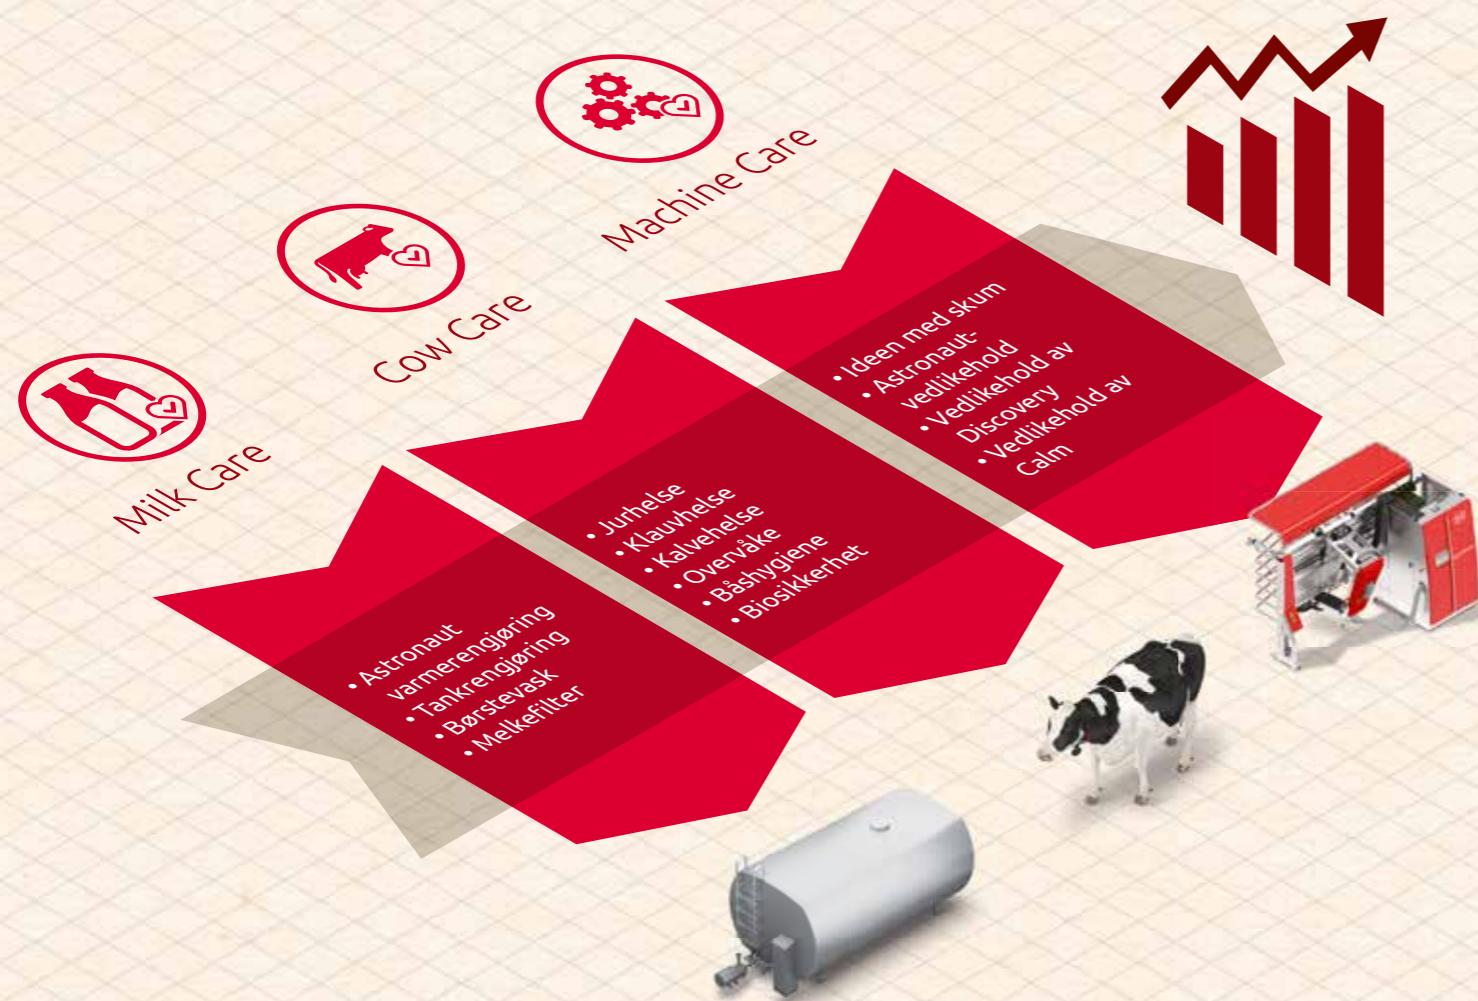

*Optimal omsorg
for optimale resultater*

Innhold

1. Milk Care - en full tank med kvalitetsmelk

1.1 Astronaut varmerengjøring	7
1.2 Tankrengjøring	8
1.3 Børstevask	10
1.4 Melkefilter	11
1.5 Tilbehør	11

2. Cow Care - sunne kyr for en sunn virksomhet

2.1 Jurhelse	12
2.2 Klauvhelse	16
2.3 Bøshygiene	22
2.4 Overvåking	23
2.5 Kalvehelse	24
2.6 Biosikkerhet	25

3. Machine Care - 100 % oppetid med din Lely

3.1 Ideen med skum	26
3.2 Astronaut-vedlikehold	29
3.3 Vedlikehold av Discovery	33
3.4 Vedlikehold av Calm	34

4. Og i tillegg har vi

36