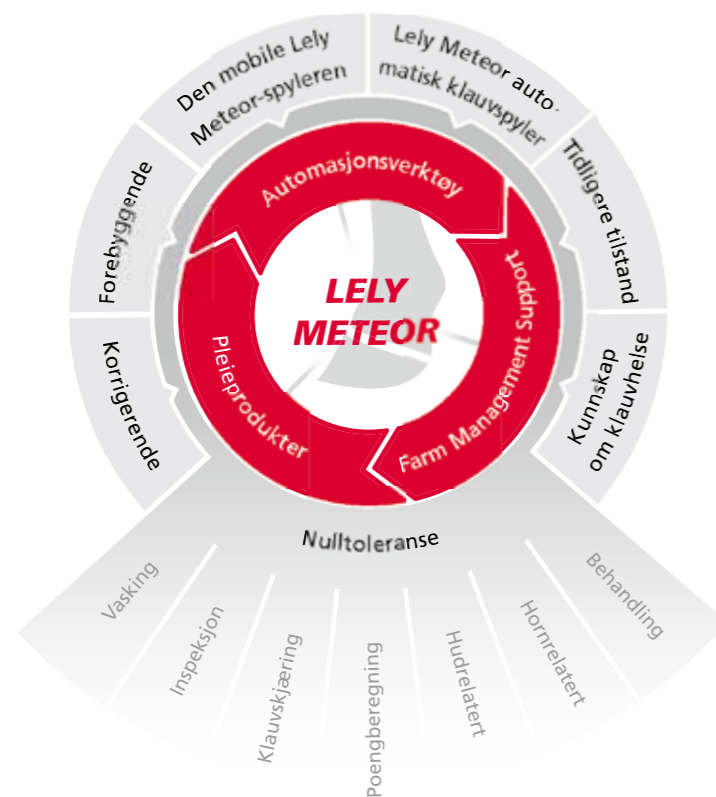

Lely Meteor-tilnærmingen til god klauvhelse

Lely Meteor er en tilnærming til klauvhelse for melkebruk som tar sikte på å forbedre klauvhelsen på en bærekraftig, dyrevennlig og sikker måte. Lely Meteor bygger på tre pilarer: Farm Management Support-råd, spesifikke verktøy og pleieprodukter. Den riktige balansen mellom disse tre pilarene i kombinasjon med en nulltoleranse-strategi vil ha optimal effekt. Denne tilnærmingen til klauvhelse omfatter hele gården, inkludert melkekyr, sinkyr og ungdyr. Dette reduserer infeksjonspresset på hele gården, noe som har positiv virkning på alle dyrenes velferd.

Det fokuseres på:

- Forebyggende og regelmessig pleie av klauvene så de holder seg friske.
- Direkte individuell behandling ved de første tegnene på klauvproblemer.

I tillegg legger denne tilnærmingen vekt på flere faktorer som påvirker klauvhelse, deriblant gulv- og båshygiene, rasjon, dyretetthet og bygning. Når alt tas i betraktning er klauvhelse en multifaktoriell tilstand. Lely Meteor-konseptet for god klauvhelse er en total løsning som minimerer klauvsykdommer fra A til Å.