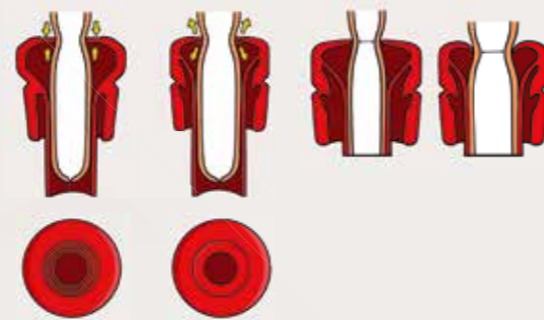

Blå = vakuum
Oransje = atmosfærisk lufttrykk

Spenegummiens hoveddel

Den viktigste funksjonen til spenegummiens hoveddel er å massere spenespissen. Når spenegummiens hoveddel lukkes, avbelaster den spenen fra å bli tilstoppet, noe som fører til en komfortabel melking mens melkehastigheten opprettholdes.

Krage

Alle spenegummier fra Lely har en fleksibel krage designet for å tillate sammenklemming for optimal justering til jur og spene uansett form og plassering. Lely-spenegummi med lav kragedesign har en unik funksjon. Den lar spenegummiens hoveddel massere selv korte spener riktig. En høy krage brukes til spener som er over 75 mm lange. En lav krage brukes til kortere spener.

Spenegummikragens leppe

En leppe uten ringer gjør det lettere for spenen å trenge inn til spenegummiens hoveddel og tillater en større variasjon i spenestørrelser. Ringer gjør leppen stivere, noe som resulterer i en bedre tetting. En bedre tetting fører til at spenegummi glipper mindre og suger inn lite luft, men til gjengjeld kan spenegummi krype oppover.